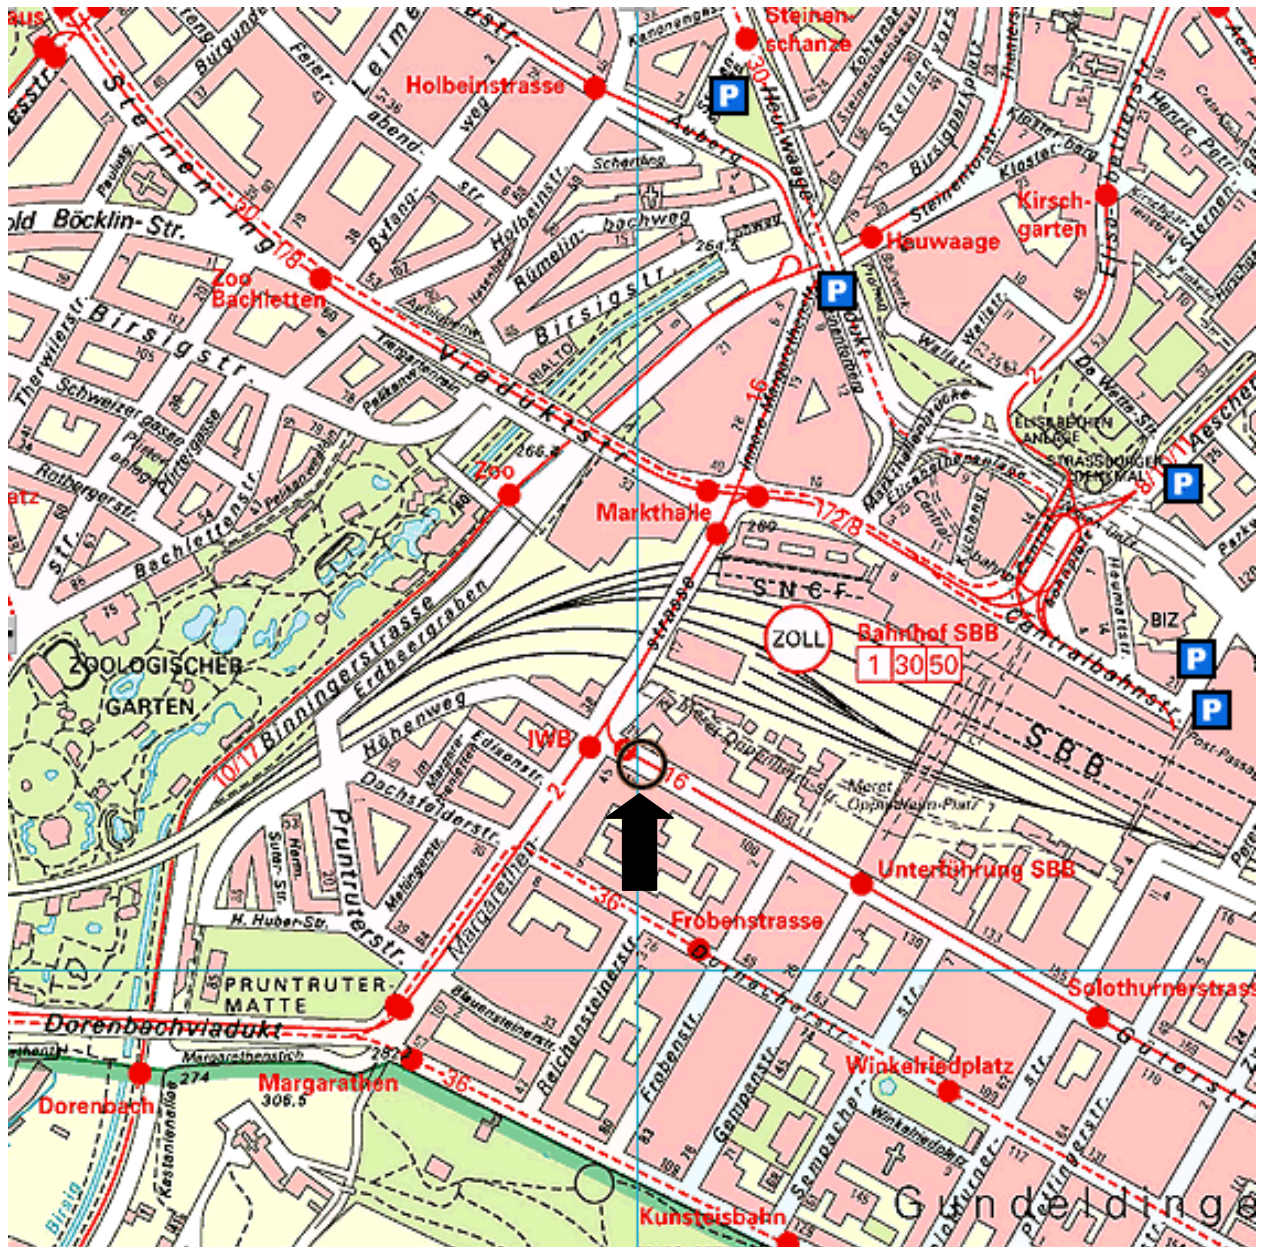

Lageplan Geschäftsstelle

VSIG Handel Schweiz
Güterstrasse 78
Postfach
4010 Basel
Tel. 061 228 90 30
Fax 061 228 90 39